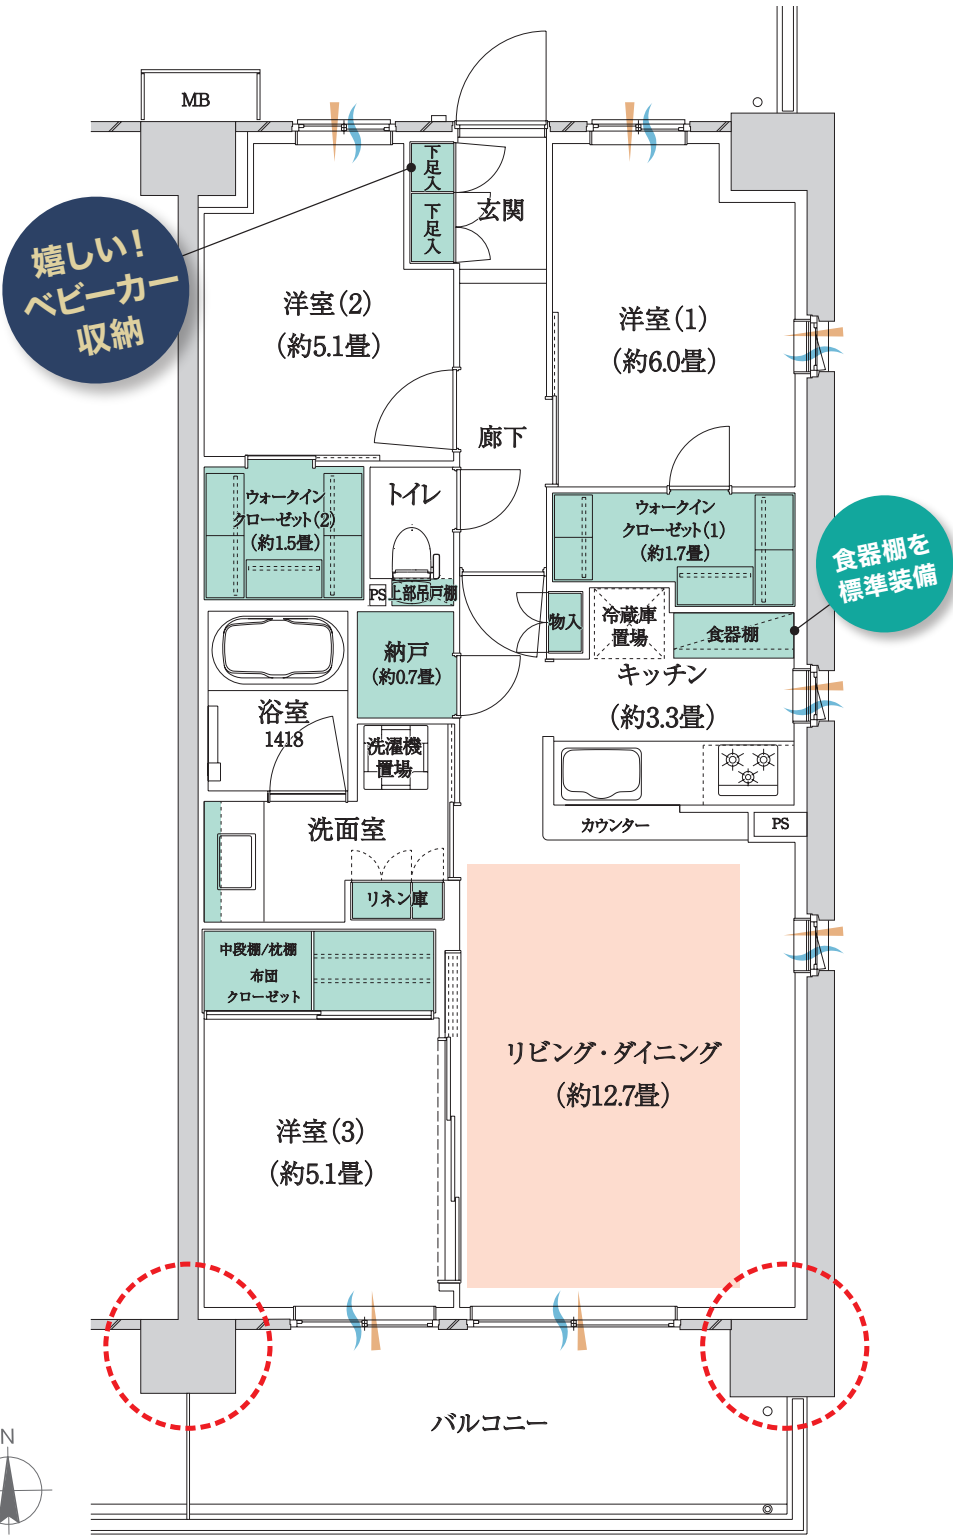

K type

収納充実プラン

3LDK
+FC+N+2WIC

75.60m²
(22.86坪)

バルコニー面積 12.20m²

約1・7畳と約1・5畳の大型収納と
約5・1畳以上の居室を確保したゆとりの75m²超プラン。

 : アウトフレーム
 : 床暖房範囲
 FC: 布団クローゼット
 N: 納戸
 WIC: ウォークインクローゼット
 通風 ~
 採光 —

※掲載の間取り図は、計画段階のもので、変更になる場合がございます。※ウォールドアの格納時の角度は実際とは異なります。