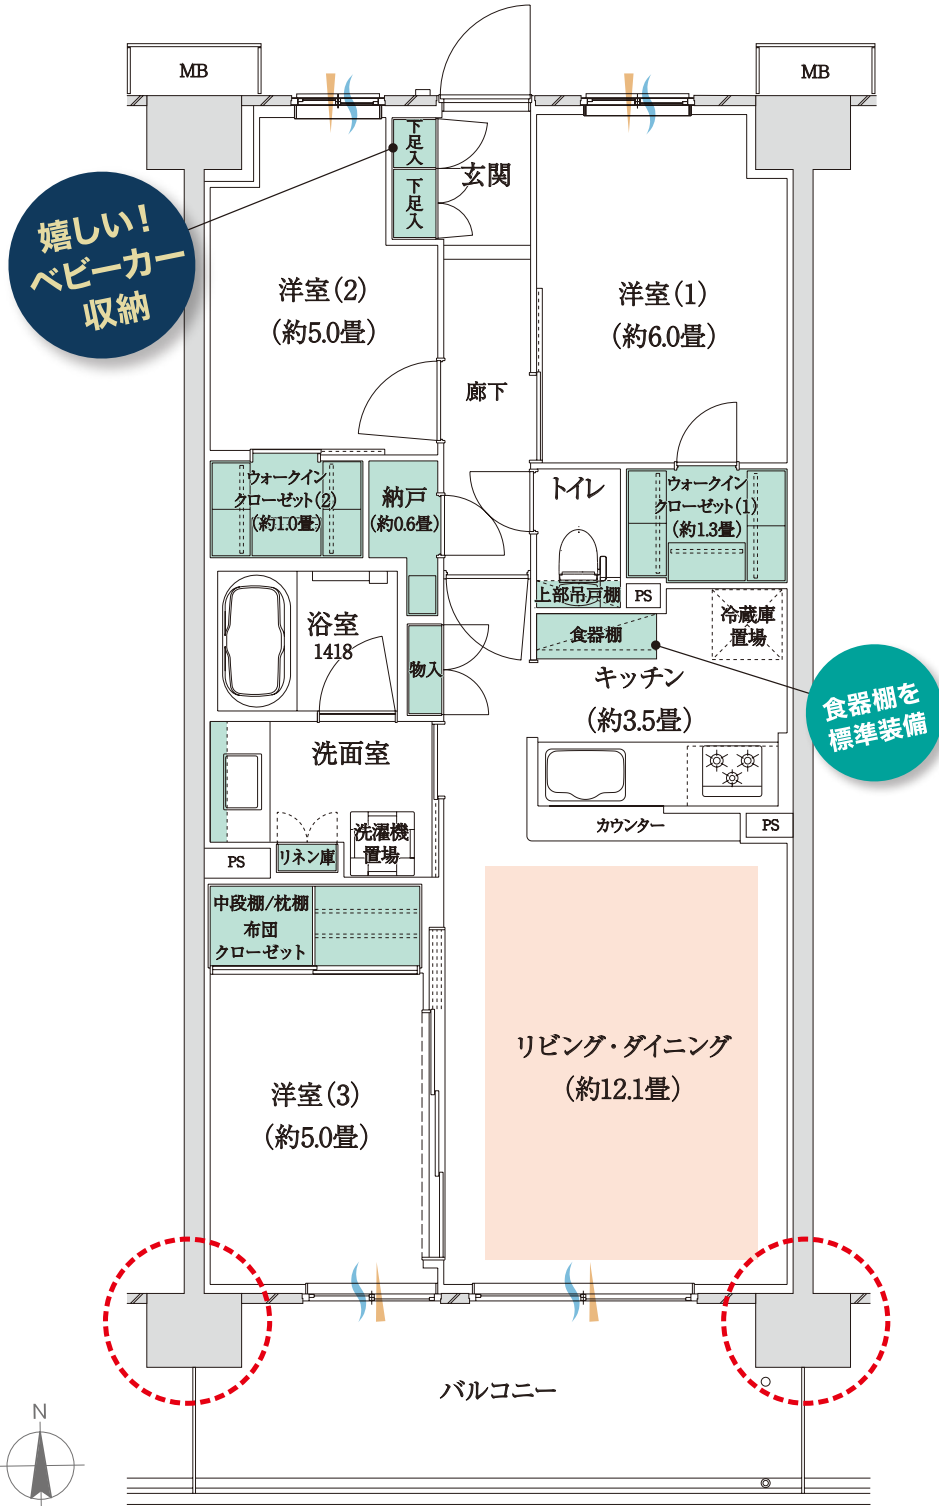

充実収納プラン

J  
type

3LDK  
+FC+N+2WIC

73.20m<sup>2</sup>  
(22.14坪)

バルコニー面積 12.20m<sup>2</sup>

嬉しい!  
ベビーカー  
収納

食器棚を  
標準装備

2つのウォークインクローゼットや納戸、  
空間をフレキシブルに利用できるウォールドアを採用。

●:アウトフレーム ■:床暖房範囲 FC:布団クローゼット N:納戸 WIC:ウォークインクローゼット 通風 採光

※掲載の間取り図は、計画段階のもので、変更になる場合がございます。※ウォールドアの格納時の角度は実際とは異なります。