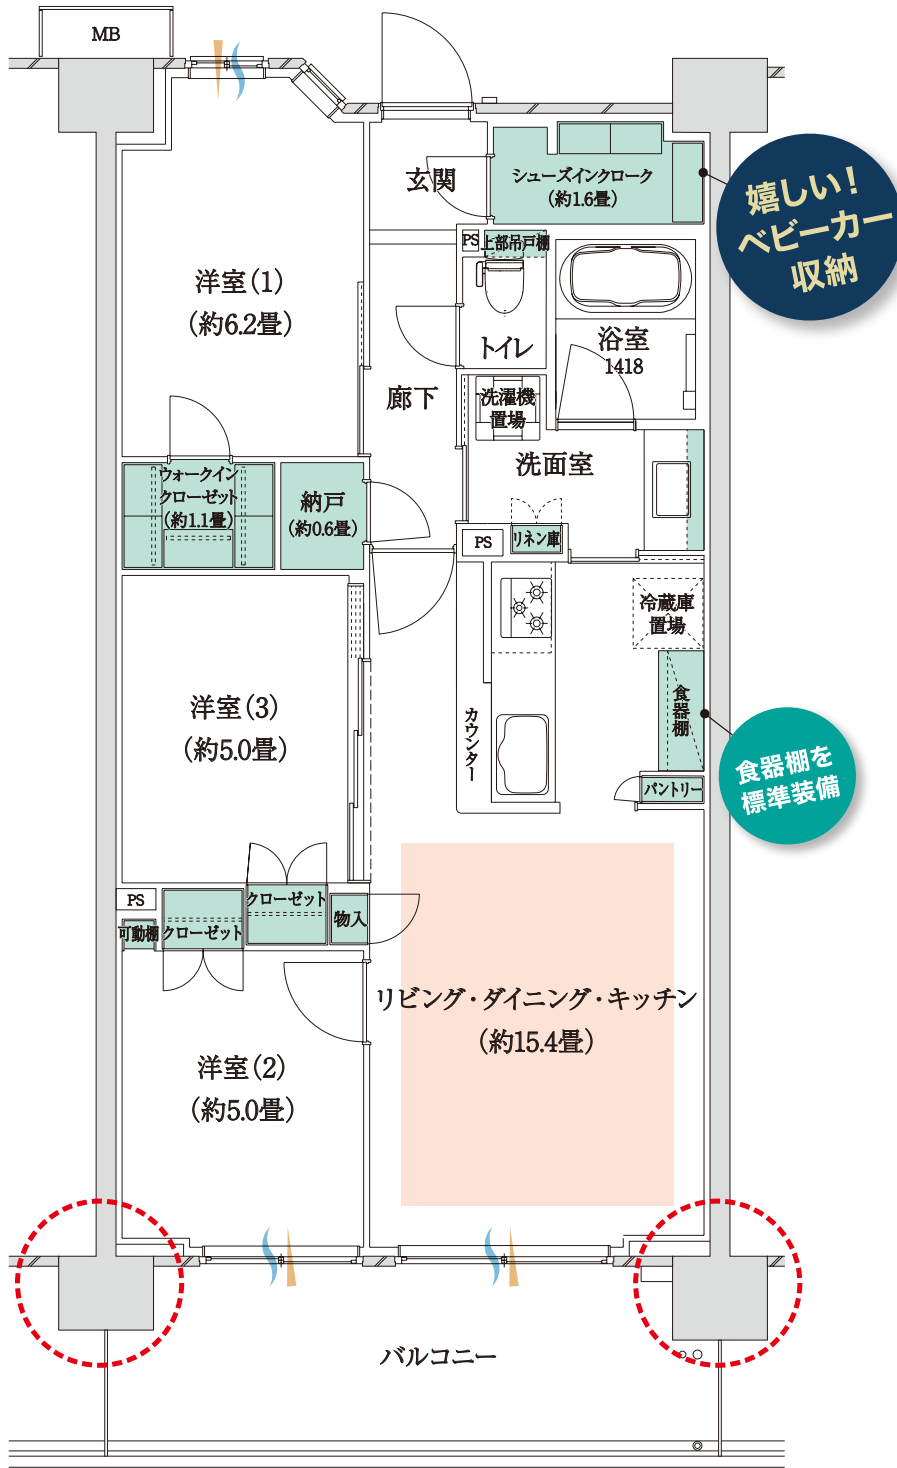

H
type

大型収納確保プラン

3LDK
+N+WIC+SIC

72.01m²
(21.78坪)

バルコニー面積 12.30m²

シューズインクローゼット、ウォークインクローゼット、納戸など、機能的な大型収納を採用したプラン。

○: アウトフレーム ■: 床暖房範囲 N: 納戸 WIC: ウォークインクローゼット SIC: シューズインクローゼット 通風 採光

※掲載の間取り図は、計画段階のもので、変更になる場合がございます。※ウォールドアの格納時の角度は実際とは異なります。