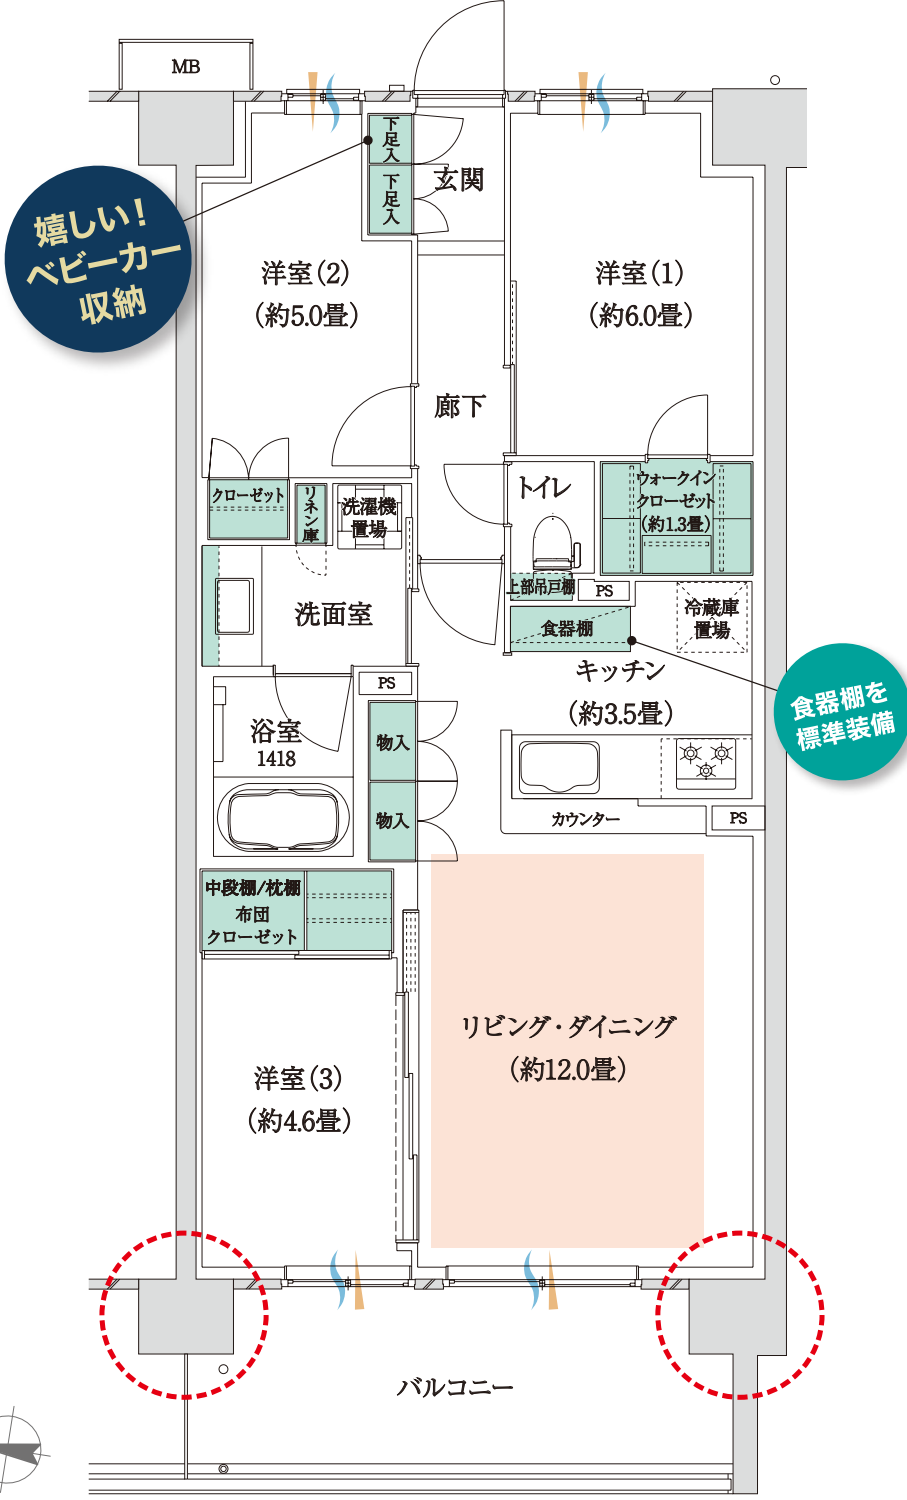

F type

高効率プラン

3LDK
+FC+WIC

70.21m²
(21.23坪)

バルコニー面積 11.20m²

ウォークインクローゼットや納戸などの充実収納や、各所に引き戸を採用した高効率プラン。

 : アウトフレーム
 : 床暖房範囲
 FC: 布団クローゼット
 WIC: ウォークインクローゼット
 通風 — 採光 —

※掲載の間取り図は、計画段階のもので、変更になる場合がございます。※ウォールドアの格納時の角度は実際とは異なります。